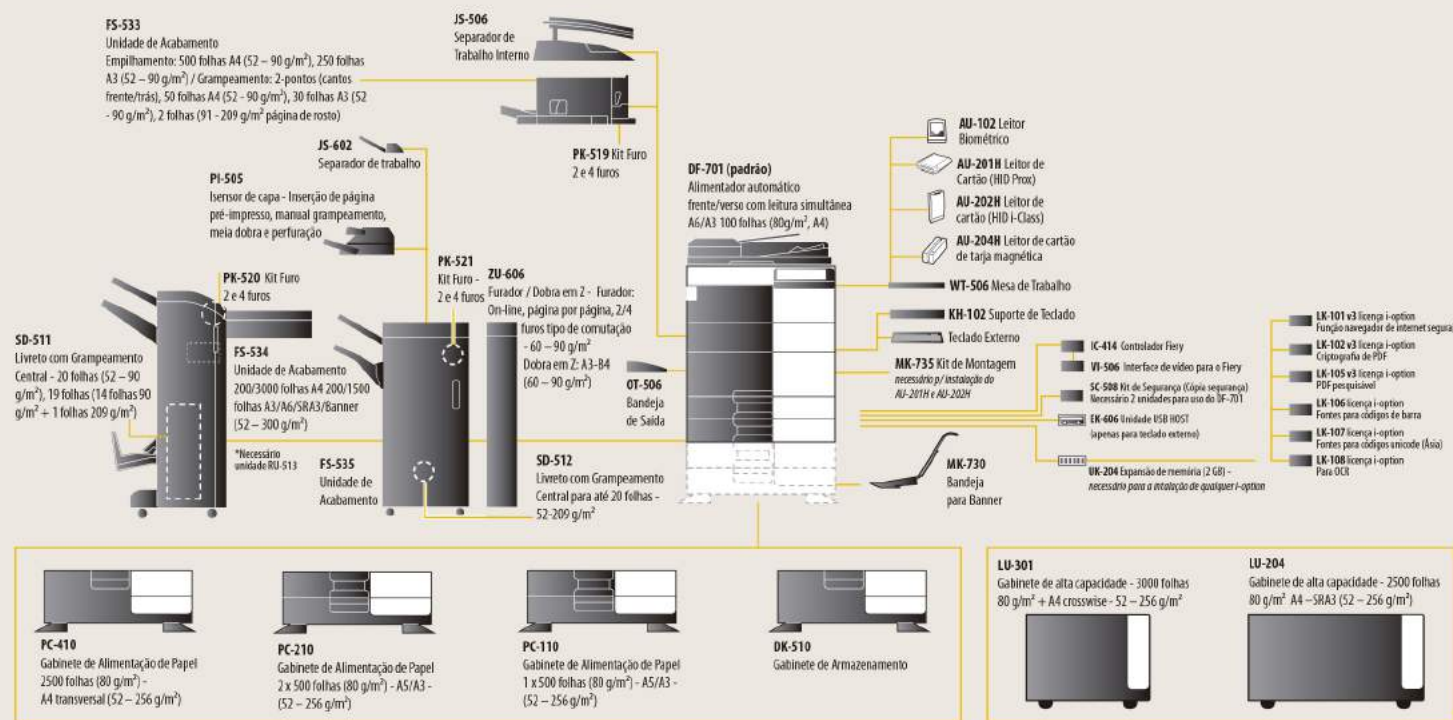

Acessórios Opcionais

(1) Necessário opcional MK-735 | (2) A4 | (3) A4, baseado em 5% de cobertura | (4) Necessário opcional UK-204 | (5) Apenas via Bypass | (6) Necessário opcional LK-105V3 | (7) Necessário opcional LK-102V3 | (8) Necessário opcional IC-414 e VI-506. Todos os rendimentos foram mensurados em condições ideais, para mais informações procure seu representante local. Dependendo da qualidade do papel utilizado em impressões no modo frente e verso, poderá haver alterações na qualidade. Recomendamos o uso de papel para impressão a laser, afim de obter a melhor qualidade de impressão. Para garantir o melhor aproveitamento de nossos equipamentos em termos de custo, qualidade de impressão e vida útil, a Konica Minolta tem ampliado a sua expertise técnica como fabricante de equipamentos de precisão para o desenvolvimento e produção de consumíveis e peças de alta qualidade. Para um ótimo desempenho e produtividade, recomendamos o uso de peças e suprimentos originais Konica Minolta. bizhub, PageScope, Simitri HD e Emperson são marcas registradas pela KONICA MINOLTA BUSINESS TECHNOLOGIES, INC. Todas as outras marcas e nomes de produtos são marcas registradas de seus respectivos proprietários.

KONICA MINOLTA BUSINESS SOLUTIONS DO BRASIL LTDA

Escritório 1: Alameda Santos, 745 - 13º andar CEP: 01419-001 - São Paulo - SP
Tel.: 55 11 3050-5300 | Fax: 55 11 3050-5302

Escritório 2: Avenida Torquato Tapajós, 1695 - CEP: 69000-000 - Manaus - AM
Tel.: 55 92 3303-7519 | Fax: 55 92 3303-7527

Central de Atendimento ao Cliente: 0800 132611

KONICA MINOLTA BUSINESS SOLUTIONS DO SUL

Escritório 1: Rua Santana, 646 - CEP: 90040-371

Porto Alegre - RS | Tel.: 55 51 3230-7200

Escritório 2: Av. Santa Catarina, 122 - CEP: 88075-500

Florianópolis - SC | Tel.: 55 48 3244-7200