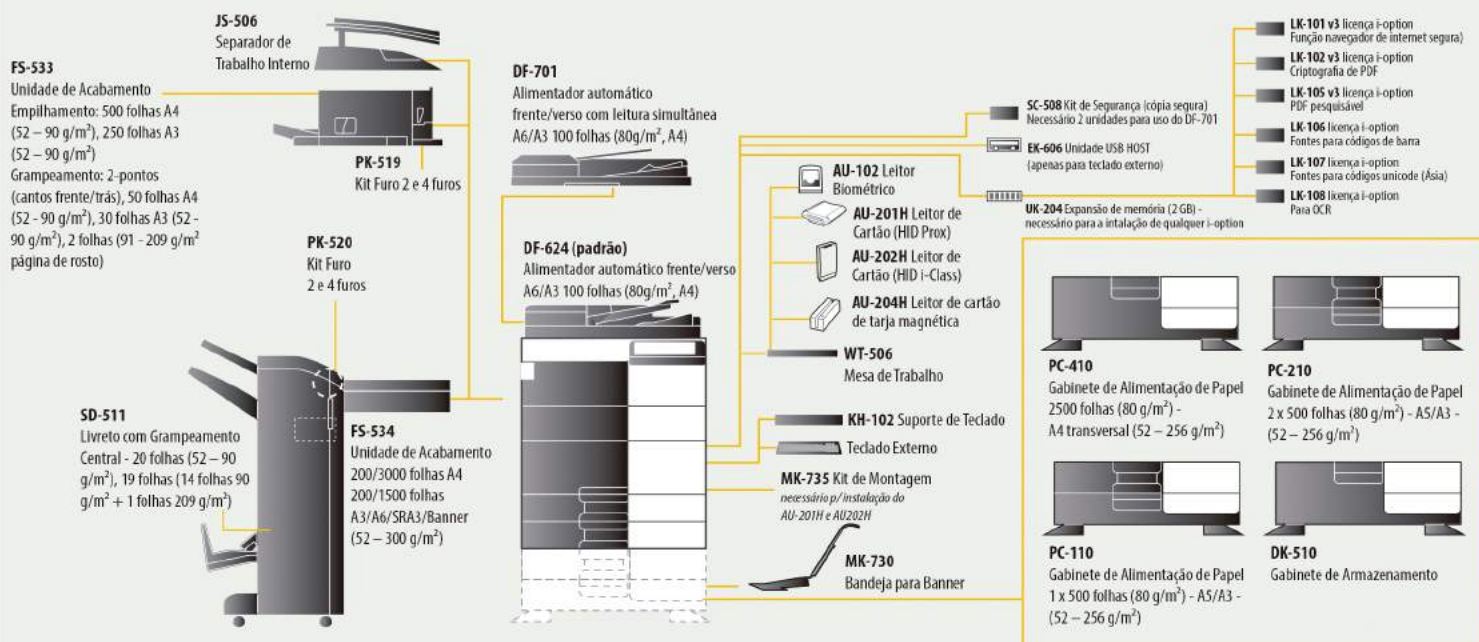

TIPOS DE MÍDIA

- Papel comum (60 até 90 g/m²), Papel espesso (91 até 300 g/m²)⁽⁵⁾, papel reciclado (60 até 90 g/m²), transparência, impressão tipo banner até 297x1200mm⁽⁵⁾

CAPACIDADE DE PAPEL

- Padrão: 1.150 folhas
- Máximo: 3.650 folhas
- Saída: 250 folhas

CARACTERÍSTICAS TÉCNICAS

- Requisitos de energia: 120 V / 60 Hz / 12 A / 1500 W (máximo)
- Consumo de energia aproximadamente de 1.5 kW ou menos
- Dimensões do equipamento 615(L) x 685(P) x 779(A) mm
- Peso aproximado: 85 kg

CICLO MENSAL

80.000 páginas⁽²⁾

SUPRIMENTOS

- Toner Preto: 27.000⁽³⁾
- Toner C, M, Y: 25.000, cada cor⁽³⁾
- Cilindro Preto: 70.000⁽²⁾
- Cilindro C, M, Y: 55.000, cada cor⁽²⁾
- Revelador Preto: 590.000⁽²⁾
- Revelador C, M, Y: 590.000, cada cor⁽²⁾

Acessórios Opcionais

(1) Necessário opcional MK-735 | (2) A4 | (3) A4, baseado em 5% de cobertura | (4) Necessário opcional UK-204 | (5) Apenas via Bypass | (6) Necessário opcional DF-701 | (7) Necessário opcional LK-105 V3 | (8) Necessário opcional LK-102 V3. Todos os rendimentos foram mensurados em condições ideais, para mais informações procure seu representante local. Dependendo da qualidade do papel utilizado em impressões no modo frente e verso, poderá haver alterações na qualidade. Recomendamos o uso de papel para impressão a laser, afim de obter a melhor qualidade de impressão. Para garantir o melhor aproveitamento de nossos equipamentos em termos de custo, qualidade de impressão e vida útil, a Konica Minolta tem ampliado a sua expertise técnica como fabricante de equipamentos de precisão para o desenvolvimento e produção de consumíveis e peças de alta qualidade. Para um ótimo desempenho e produtividade, recomendamos o uso de peças e suprimentos originais Konica Minolta, bizhub, PageScope, Simitri HD e Emperon são marcas registradas pela KONICA MINOLTA BUSINESS TECHNOLOGIES, INC. Todas as outras marcas e nomes de produtos são marcas registradas de seus respectivos proprietários.