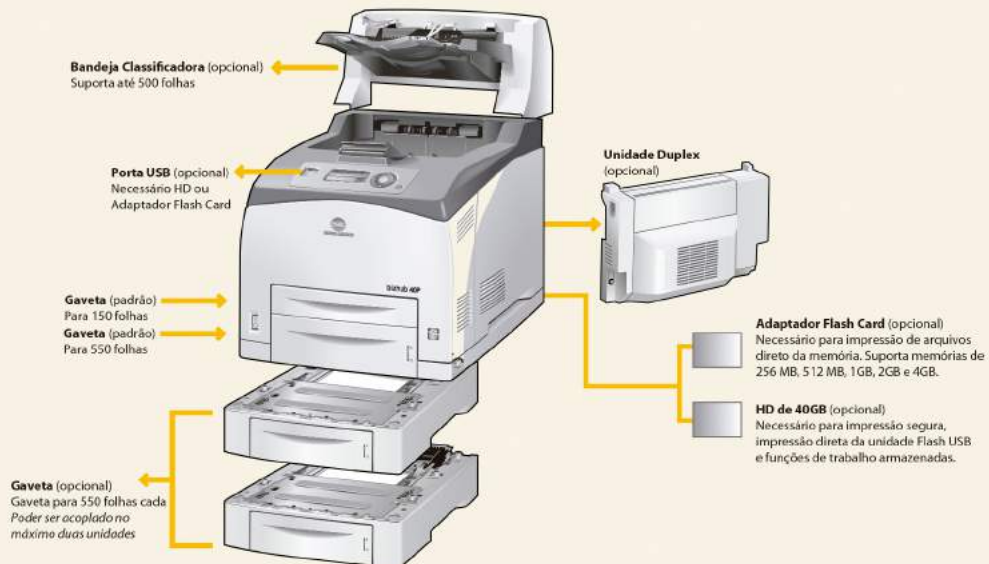

Tipos de mídia

- Papel comum e reciclado de 60 a 105 g/m², papel espesso de 105 a 210 g/m²⁽¹⁾, transparências e etiquetas para impressora laser⁽¹⁾, envelopes⁽¹⁾ e cartões postais⁽¹⁾

Capacidade de papel

- Padrão: 700 folhas
- Máximo: 1.800 folhas com opcionais

Características Técnicas

- Consumo de energia aproximadamente 910W
- Dimensões do equipamento 421(L) x 465(P) x 404(A) mm
- Peso de 23 kg com consumíveis

Ciclo Mensal de Trabalho

- Volume máximo até 200.000 páginas

Consumíveis

Item	Part Number	Capacidade
• Cartucho de imagem/Preto	A0FP013	19.000
• Kit de manutenção	A0FM012	200.000

**TONER
POLIMERIZADO
SIMITRI®**

Exclusiva tecnologia Konica Minolta, com partículas mínimas e ultra-finas de toner que maximizam os detalhes dos desenhos e deixam os textos muito mais nítidos e legíveis, além de incríveis definições de meio-tons.

- Atende ao padrão ENERGY STAR
- Uso de materiais reciclados
- Mecanismo de reciclagem de toner
- Produzido em fábricas com certificação ISO

(1) Gaveta Multipropósito

Acessórios

Caso haja interesse em acessórios opcionais, consulte a disponibilidade.

Para garantir o melhor aproveitamento de nossos equipamentos em termos de custo, qualidade de impressão e vida útil, a Konica Minolta tem ampliado a sua expertise técnica como fabricante de equipamentos de precisão para o desenvolvimento e produção de consumíveis e peças de alta qualidade. Para um ótimo desempenho e produtividade, recomendamos o uso de peças e suprimentos originais Konica Minolta.

bizhub e PageScope são marcas registradas ou marcas da KONICA MINOLTA BUSINESS TECHNOLOGIES, INC. Todas as outras marcas e nomes de produtos são marcas registradas ou marcas de seus respectivos proprietários.

KONICA MINOLTA

KONICA MINOLTA BUSINESS SOLUTIONS DO BRASIL LTDA

Escritório 1: Alameda Santos, 745 - 13º andar CEP: 01419-001 - São Paulo - SP
Tel.: 55 11 3050-5300 | Fax: 55 11 3050-5302

Escritório 2: Avenida Torquato Tapajós, 1695 - CEP: 69000-000 - Manaus - AM
Tel.: 55 92 3303-7519 | Fax: 55 92 3303-7527

Central de Atendimento ao Cliente: 0800 132611

KONICA MINOLTA BUSINESS SOLUTIONS DO SUL

Escritório 1: Rua Santana, 646 - CEP: 90040-371
Porto Alegre - RS | Tel.: 55 51 3230-7200

Escritório 2: Av. Santa Catarina, 122 - CEP: 88075-500
Florianópolis - SC | Tel.: 55 48 3244-7200

www.konicaminolta.com.br